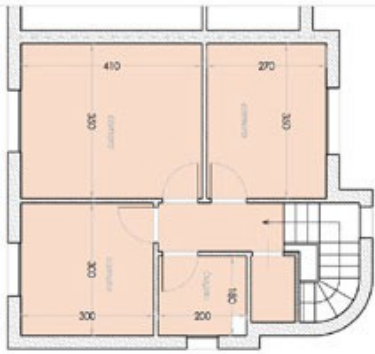

piano primo
scala 1/100

piano seminterrato
scala 1/100

piano terra
scala 1/100

VILLETTA N° 3	Metratura	Resede	Garage	Terrazzo	CARLO MANCINI ARCHITETTO
Piano Terra	mq 56,10	mq 135,73	mq 54,10		
Piano Primo	mq 57,91				