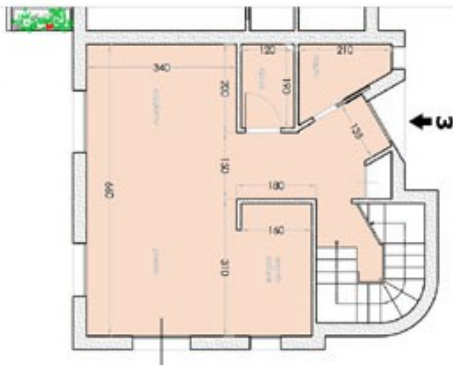

piano primo
scala 1/100

piano seminterrato
scala 1/100

piano terra
scala 1/100

VILLETTA N° 3	Metratura	Resede	Garage	Terrazzo	CARLO MANCINI ARCHITETTO
Piano Terra	mq 56,10	mq 135,73	mq 54,10		
Piano Primo	mq 57,91				